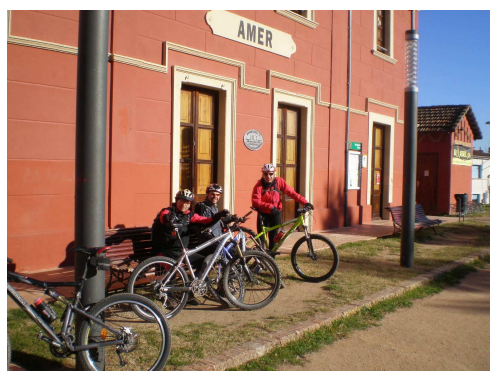

# SORTIDA EN BICICLETA PER LA SELVA

SORTIDA GUIADA PER A TOTS ELS NIVELLS

Descobreix la comarca de La Selva en bicicleta. Des de rutes fàcils pel carrilet fins a rutes molt més tècniques a la zona de les Guilleries.